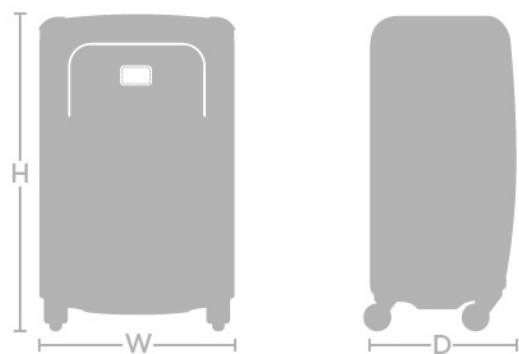

EQUIPAJE DE EMBARQUE

Para poder proporcionarle la información más detallada sobre las medidas del equipaje de embarque, TUMI mide cuidadosamente la manija y las ruedas de todos sus equipajes, para poder cumplir con las especificaciones de tamaño de la mayoría de las compañías aéreas.

BOLSOS Y TOTES

CINTURONES

TAMAÑO PANTALÓN / CINTURA	CINTURÓN	CINTURÓN
76cm	81cm	S
81cm	86cm	S
86cm	91cm	M
91cm	96cm	M
96cm	101cm	L
101cm	106cm	L
106cm	111cm / TAMAÑO ÚNICO	L

CHAQUETAS HOMBRE

TAMAÑO	PECHO	CINTURA	MANGAS
S	91cm	76cm	89cm
M	106cm	83cm	90cm
L	114cm	91cm	92cm
XL	121cm	99cm	94cm
XXL		106cm	96cm

CHAQUETAS MUJER

TAMAÑO	PECHO	CINTURA	MANGAS
XS	83cm	62cm	87cm
S	89cm	67cm	92cm
M	94cm	72cm	97cm
L	101cm	80cm	105cm
XL	109cm	86cm	113cm

GAFAS

GRADUACIÓN

+1.00

+1.50

+2.00

+2.50