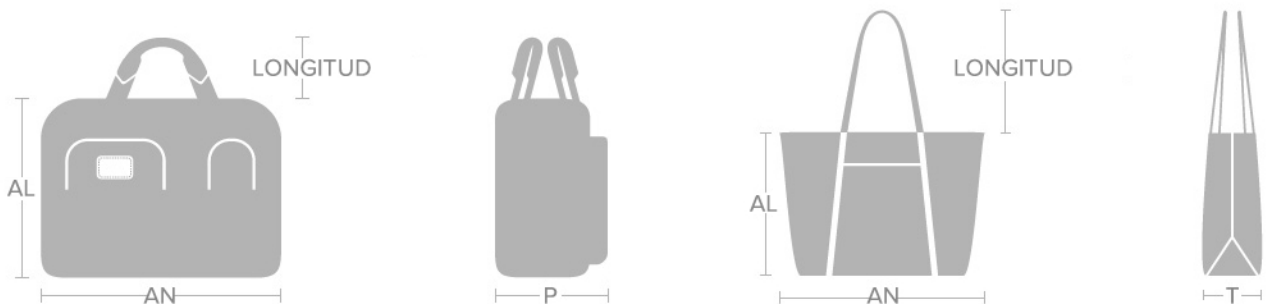

EQUIPAJE DE EMBARQUE

Para poder proporcionarle la información más detallada sobre las medidas del equipaje de embarque, TUMI mide cuidadosamente la manija y las ruedas de todos sus equipajes, para poder cumplir con las especificaciones de tamaño de la mayoría de las compañías aéreas.

BOLSOS Y TOTES

CINTURONES

TAMAÑO PANTALÓN / CINTURA	CINTURÓN	CINTURÓN
76cm	81cm	S
81cm	86cm	S
86cm	91cm	M
91cm	96cm	M
96cm	101cm	L
101cm	106cm	L
106cm	111cm / TAMAÑO ÚNICO	L

CHAQUETAS HOMBRE

TAMAÑO	PECHO	CINTURA	MANGAS
S	91cm	76cm	89cm
M	106cm	83cm	90cm
L	114cm	91cm	92cm
XL	121cm	99cm	94cm
XXL		106cm	96cm

CHAQUETAS MUJER

TAMAÑO	PECHO	CINTURA	MANGAS
XS	83cm	62cm	87cm
S	89cm	67cm	92cm
M	94cm	72cm	97cm
L	101cm	80cm	105cm
XL	109cm	86cm	113cm

GAFAS

GRADUACIÓN

+1.00

+1.50

+2.00

+2.50