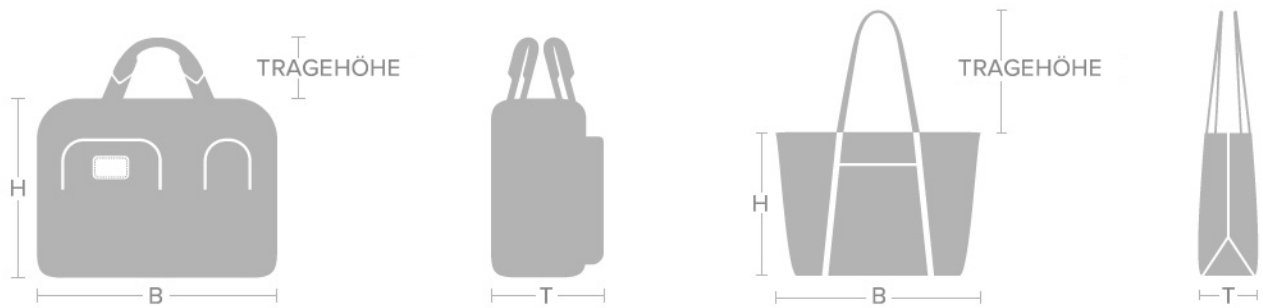

REISEGEPÄCK AUF ROLLEN

TUMI ist stets darum bemüht, Ihnen die exakten Größenangaben zu bieten. für Sie bereit zu halten. Wir messen die Griffe und Rollen jedes Gepäckstückes.

AKTEN- UND UMHÄNGETASCHEN

GÜRTEL

HOSENGRÖßE / TAILLEUMFANG	GÜRTELLÄNGE	GÜRTELGRÖßE
76cm	81cm	S
81cm	86cm	S
86cm	91cm	M
91cm	96cm	M
96cm	101cm	L
101cm	106cm	L
106cm	111cm / EINHEITSGRÖßE	L

HERRENBEKLEIDUNG

GRÖßEN	BRUSTUMFANG	TAILLEUMFANG	ÄRMELLÄNGE
S	91cm	76cm	89cm
M	106cm	83cm	90cm
L	114cm	91cm	92cm
XL	121cm	99cm	94cm
XXL		106cm	96cm

DAMENBEKLEIDUNG

GRÖßEN	BRUSTUMFANG	TAILLEUMFANG	HÜFTUMFANG
XS	83cm	62cm	87cm
S	89cm	67cm	92cm
M	94cm	72cm	97cm
L	101cm	80cm	105cm
XL	109cm	86cm	113cm

BRILLEN

STÄRKE

+1.00

+1.50

+2.00

+2.50