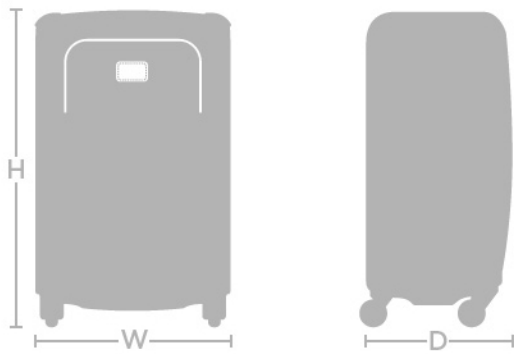

REISEGEPÄCK AUF ROLLEN

TUMI ist stets darum bemüht, Ihnen die exakten Größenangaben zu bieten. für Sie bereit zu halten. Wir messen die Griffe und Rollen jedes Gepäckstückes.

AKTEN- UND UMHÄNGETASCHEN

GÜRTEL

HOSENGRÖßE / TAILLEUMFANG	GÜRTELLÄNGE	GÜRTELGRÖßE
76cm	81cm	S
81cm	86cm	S
86cm	91cm	M
91cm	96cm	M
96cm	101cm	L
101cm	106cm	L
106cm	111cm / EINHEITSGRÖßE	L

HERRENBEKLEIDUNG

GRÖßEN	BRUSTUMFANG	TAILLEUMFANG	ÄRMELLÄNGE
S	91cm	76cm	89cm
M	106cm	83cm	90cm
L	114cm	91cm	92cm
XL	121cm	99cm	94cm
XXL		106cm	96cm

DAMENBEKLEIDUNG

GRÖßEN	BRUSTUMFANG	TAILLEUMFANG	HÜFTUMFANG
XS	83cm	62cm	87cm
S	89cm	67cm	92cm
M	94cm	72cm	97cm
L	101cm	80cm	105cm
XL	109cm	86cm	113cm

BRILLEN

STÄRKE

+1.00

+1.50

+2.00

+2.50